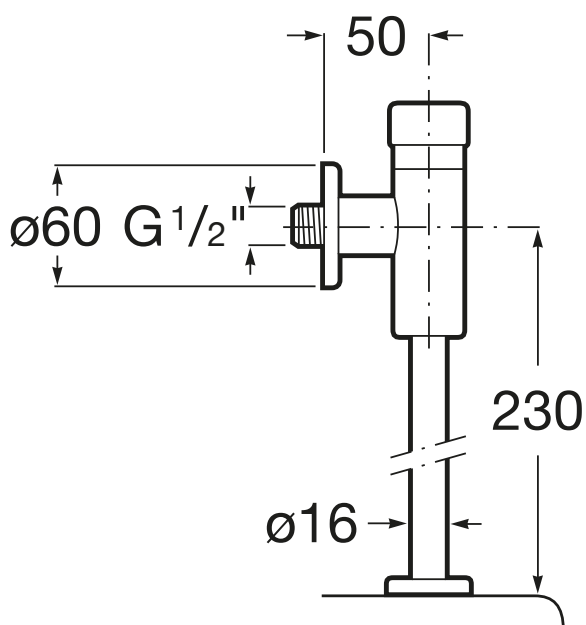

Dibujos técnicos

Esta colección es una propuesta de diseño que se integra perfectamente en el espacio pensando en los principios de ahorro, sostenibilidad e integración sobre los que se concibe tecnológicamente cada pieza.