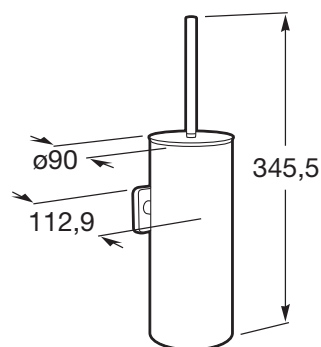

Escobillero de pared (Posibilidad de instalación mediante tornillería o adhesivo)

Acabado: Brillo
 Material: Metal
 Tipo de instalación: Mural

Medidas

Longitud: 90 mm.
 Anchura: 113 mm.
 Altura: 346 mm.

Dibujos técnicos

Amplia colección de accesorios de diseño funcional y atemporal. Además de la instalación con tornillería, Victoria también permite una fijación alternativa mediante adhesivo, evitando así los agujeros y garantizando una alta resistencia (hasta 5 kg. de carga estática). El encaje perfecto tanto para cuartos de baño privados como para áreas públicas, incluyendo soluciones para movilidad reducida.