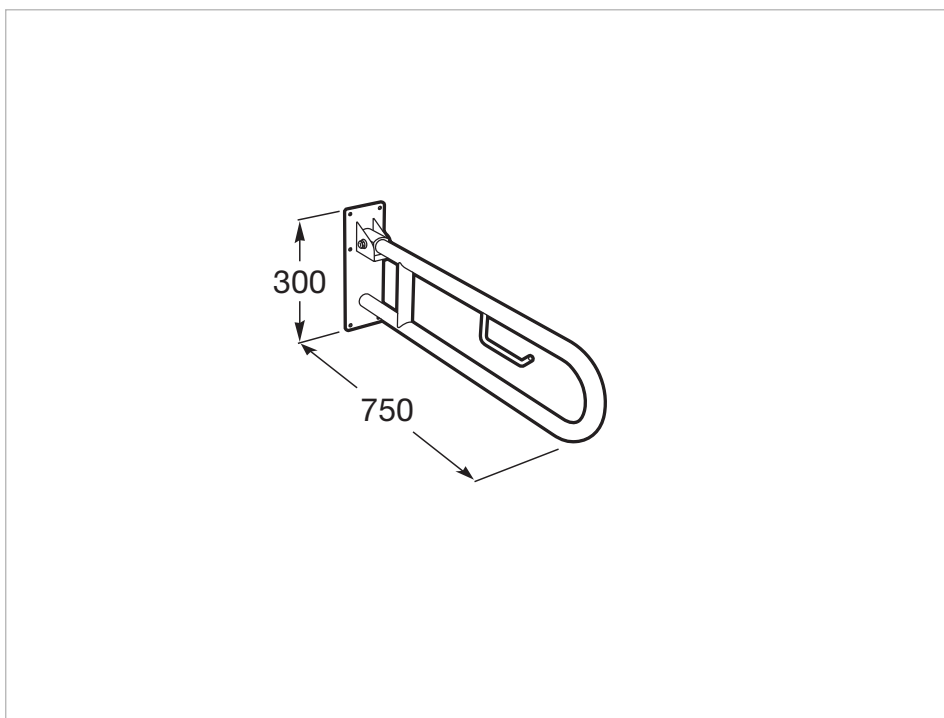

Asa de baño abatible con portarrollo

Acabado: Brillo
 Batiente
 Forma: Recta
 Material: Metal
 Tipo de instalación: Mural

Medidas

Longitud: 100 mm.
 Anchura: 750 mm.
 Altura: 300 mm.

Dibujos técnicos

Amplia colección de accesorios de diseño funcional y atemporal. Además de la instalación con tornillería, Victoria también permite una fijación alternativa mediante adhesivo, evitando así los agujeros y garantizando una alta resistencia (hasta 5 kg. de carga estática). El encaje perfecto tanto para cuartos de baño privados como para áreas públicas, incluyendo soluciones para movilidad reducida.